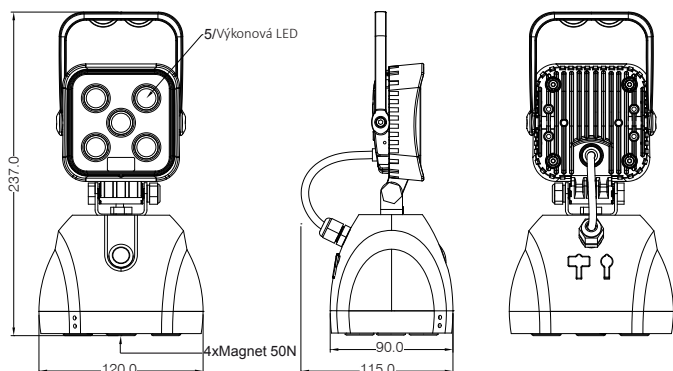

Obj. č. 840618