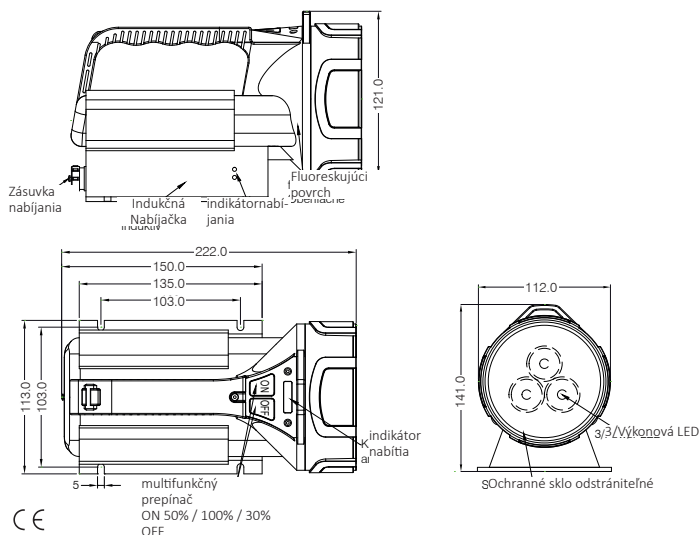

Technické údaje

Napájanie	Akumulátorom 6,4VDC 10Ah LiFePO4
Indukčné nabíjanie	19V 2A
Doba nabíjania	cca. 5 h
Zdroj svetla	3x LED 3W BA4° CREE XPG II 6.500K
Rôzne úrovne svetla	50%, 100% a 30%
Svetelný výkon	50% 400lm, 100% 750lm, 30% 250lm
Doba svietenia (pri 20°C)	50% 14 h, 100% 9 h, 30% 20 h
Krytie svetlo	IP66
Hmotnosť včítane akumulátora	1,15 kg
Rozmery D x Š x V	222 x 113 x 141 mm
Rozsah prevádzkových teplôt	-20°C až +45°C
Rozsah teplôt pre nabíjanie	+10°C až +30°C
Včítane nástennej indukčnej nabíjačky s adaptérom 230VAC a adaptérom 12 / 24VDC do zapalovača v aute	
Krytie Nástenná nabíjačka	IP20

G80RI		
Obj. č.	Číslo výrobu	Popis
840512	G80RI.LED3X3W.4°.6500K.LIFEPO4.10AH.12/24/230V	Súprava: Ručné svetidlo s aku LiFePO4 10Ah včítane nástennej indukčnej nabíjačky 12-24VDC/230VAC, včítane ramenného popruhu, ochranného a difúzneho krytu, IP66
840599	G80RI-MAGNETHALTER	Pogumovaný magnet so skrutkou M8 pre montáž na G80RI
840613	G80RI-STATIV.KUGELKOPF	Koncovka so skrutkou M8 pre statív
840608	G80RI-STATIV	Statív 54-200cm s čapom
840601	G80RI-SCHUTZSCHEIBE.ROT	Pripojiteľný ochranný štít červený