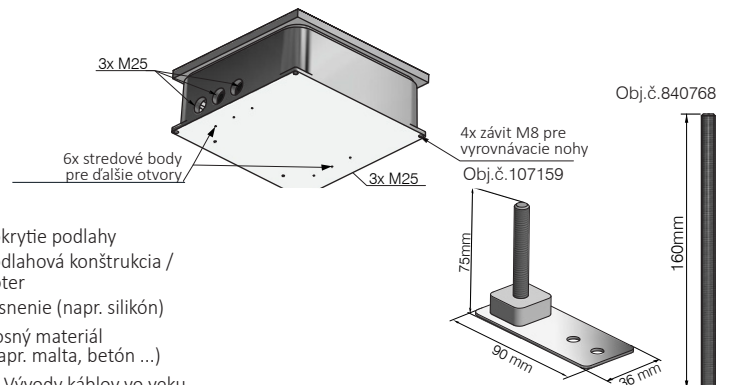

Vyrovnávacie nožičky sa používajú iba na nastavenie podlahovej zásuvky. Trieda zaťaženia / stabilita sa dosahuje iba zasypaním podlahovej zásuvky pevným materiálom (malta, betón ...).

CE