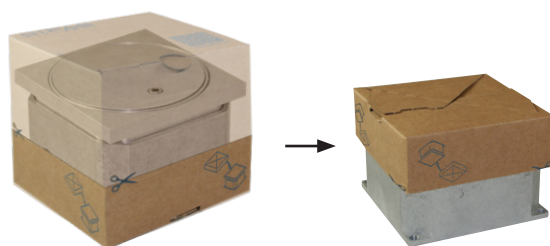

FONTO 4970W

Podlahová krabica so skrutkovacím vekom s výstupným potrubím a vyrovnávacím rámom (Vyrovnávacie nožičky sú k dispozícii na želanie)

Využitie

Technické údaje

Vonkajšie rozmery (D x Š)	119 x 119 mm
Inštalácia hĺbka	cca. 83 mm (nastavenie pri doručení)
Nastavitelnosť	77 - 89 mm
Montážna výška s nivelačnými nohami	95 - 140 mm
Montážna výška s predĺžením závitového kolíka	95* - 240 mm
Materiál	hliník prirodzene
Farba	hliník farebne eloxovaný
Maximálne statické zaťaženie podľa EN 50085	20kN

Vlastnosti

- Pre ľahké prispôsobenie úrovni podlahy je v rozloženom stave rám nastaviteľný (+/- 6 mm)
- Podlahová krabica so skrutkovacím vekom pre uloženie na úrovni podlahy, s výstupným potrubím (v čase nepoužívania zapustená do podlahovej krabice)
- Pre 1x vstup 45 x 45 x 4 mm a 1x vstup 22,5 x 45 x 4 mm (napr. Schuko, RJ45 atď.)
- Ochranný kryt z lepenky, pre zabránenie poškodenia počas výstavby (integrovanej v balení)
- V uzatvorenom stave IP67
- V pripojenom stave (s výstupným potrubím, pri výške vody maximálne 18 mm) vhodná na údržbu s využitím prístrojov pre mokré zametanie
- Po uzavretí je pojazdná

Obj.č.	Výrobné číslo/ Popis
840983	FONTO.4970W-1EG / Podlahová krabica so skrutkovacím krytom, 119 x 119 x 83 mm, AL farebne eloxovaný, s ochranou proti vode, uzavretá IP67, pre 1 module LG 45x45 mm / 22,5x45 mm, nastaviteľnosť +/- 6 mm

Príslušenstvo	Inštalácia výška
107159 FONTO.MASSO.NIVELLIERSCRAUBE. SENKVERTEILER / Polohovacia skrutka: pozostáva z: 1x základovej dosky + 1x nastavovacieho kolíka M8x60	95 - 140 mm
Voľba	
840768 M8.160.VZ.DIN976 / Závitová tyč M8 x 160 mm galvanizovaná vhodná pre základnú dosku 107159	95* - 240 mm

Vloží modul FONTO na strane 14- 15!

*Skráťte nastavovaciu skrutku podľa potreby