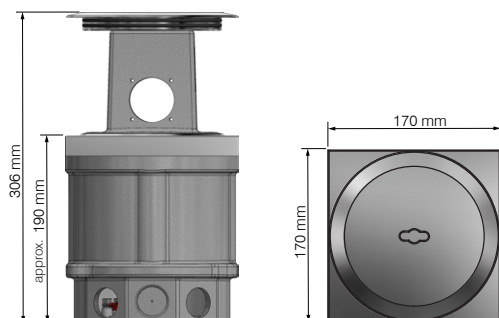

Vyrovnávacie nožičky sa používajú iba na nastavenie podlahovej zásuvky. Trieda zaťaženia / stabilita sa dosahuje iba zasypaním podlahovej zásuvky pevným materiálom (malta, betón ...).

CE