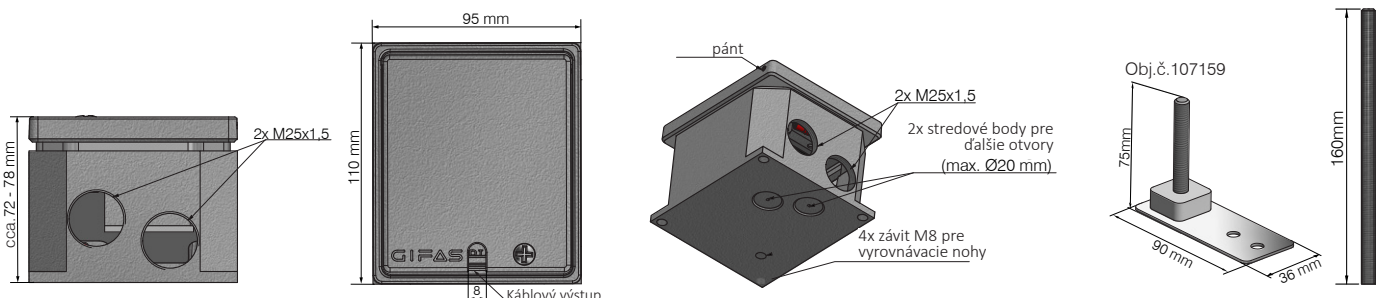

Vyrovnávacie nožičky sa používajú iba na nastavenie podlahovej zásuvky. Trieda zaťaženia / stabilita sa dosahuje iba zasypaním podlahovej zásuvky pevným materiálom (malta, betón ...).

CE