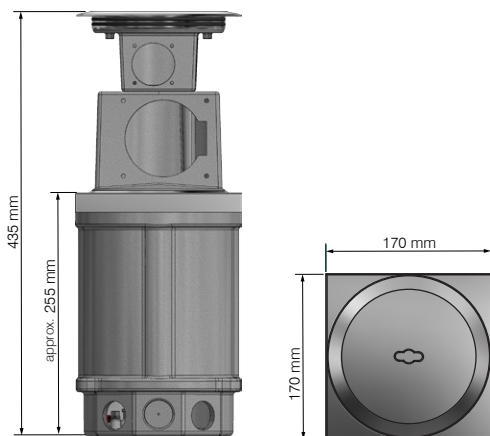

Vyrovnávacie nožičky sa používajú iba na nastavenie podlahovej zásuvky. Trieda zaťaženia / stabilita sa dosahuje iba zasypaním podlahovej zásuvky pevným materiálom (malta, betón ...).

CE