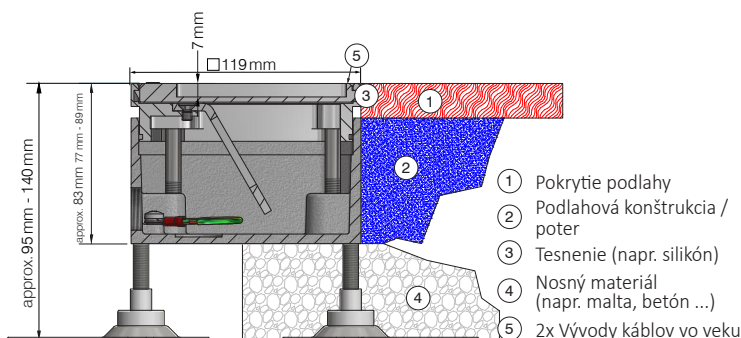

Vyrovnávacie nožičky sa používajú iba na nastavenie podlahovej zásuvky. Trieda zaťaženia / stabilita sa dosahuje iba zasypaním podlahovej zásuvky pevným materiálom (malta, betón ...).

CE