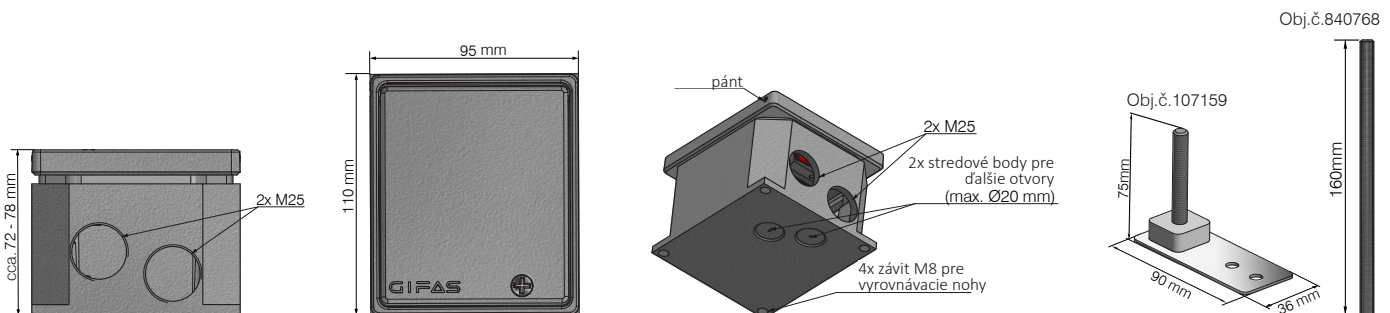

Vyrovnávacie nožičky sa používajú iba na nastavenie podlahovej zásuvky. Trieda zaťaženia / stabilita sa dosahuje iba zasypaním podlahovej zásuvky pevným materiálom (malta, betón ...).

CE