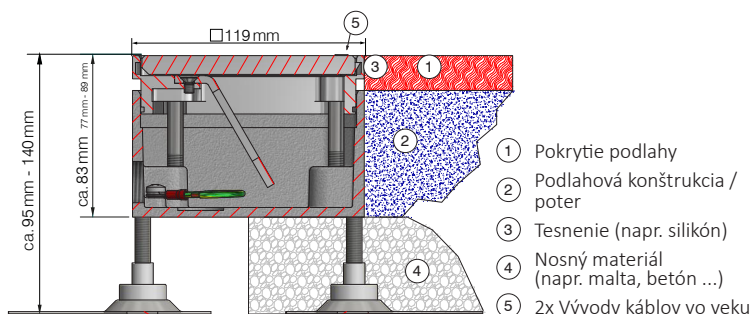

Vyrovnávacie nožičky sa používajú iba na nastavenie podlahovej zásuvky. Trieda zaťaženia / stabilita sa dosahuje iba zasypaním podlahovej zásuvky pevným materiálom (malta, betón ...).

CE