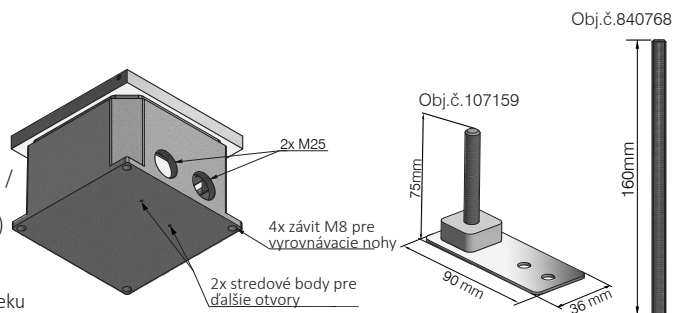

Vyrovnávacie nožičky sa používajú iba na nastavenie podlahovej zásuvky. Trieda zaťaženia / stabilita sa dosahuje iba zasypaním podlahovej zásuvky pevným materiálom (malta, betón ...).

CE