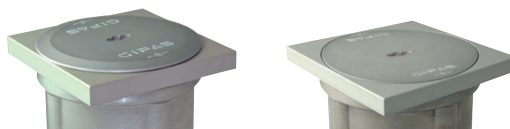

MASSO 8010

Podlahový mikro rozvádzač
(Vyrovnávacie nožičky sú k dispozícii na želanie)
Využitie

Technické údaje

Vonkajšie rozmery (D x Š x V) 255 x 170 x 170 mm
Inštalačná výška s nastavovacou nohou 255 mm
Inštalačná výška so závitovým predĺžovacím kolíkom 255* - 355 mm
Materiál aluminium untreated
(salt and seawater resistant)
Farebné alu colored anodized
Maximálne statické zaťaženie podľa EN 50085 40kN

Vlastnosti

- Mikro rozvádzač pre osadenie takmer na úrovni podlahy
- Vybavenie: pozri jednotlivé čísla výrobkov
- V uzavretom stave:
  - IP67
  - prejazdny
- Pri otvorení:
  - do IP44 (podľa variantu vybavenia)
  - pochôdzny

Obj.č.	Obj.č. F&B	Výrobné číslo/ Popis
840933	840920	MASSO.8010-2EG.301659.3X309 / Podlahový mikro rozvádzač, 170 x 170 x 255 mm, Al farebne eloxovaný, uzatvorený IP67, 1x CEE 400V 16A, 3x zásuvka 230V 16A
840902	840939	MASSO.8010-2EG.DL.301659.2X309 / Podlahový mikro rozvádzač, 170 x 170 x 255 mm, Al farebne eloxovaný, uzatvorený IP67, stlačený vzduch, DN7.2, 1x CEE 400V 16A, 2x zásuvka 230V 16A
840935	840937	MASSO.8010-2EG.301659.2X309.2XRJ45 / Podlahový mikro rozvádzač, 170 x 170 x 255 mm, Al farebne eloxovaný, uzatvorený IP67, 1x CEE 400V 16A, 2x zásuvka 230V 16A, 2x RJ45

Príslušenstvo	Inštalačná výška
107159	255 mm
Options	
840768	255* - 355 mm

Ďalšie možnosti výbavy na vyžiadanie.

*Skráťte nastavovaciu skrutku podľa potreby