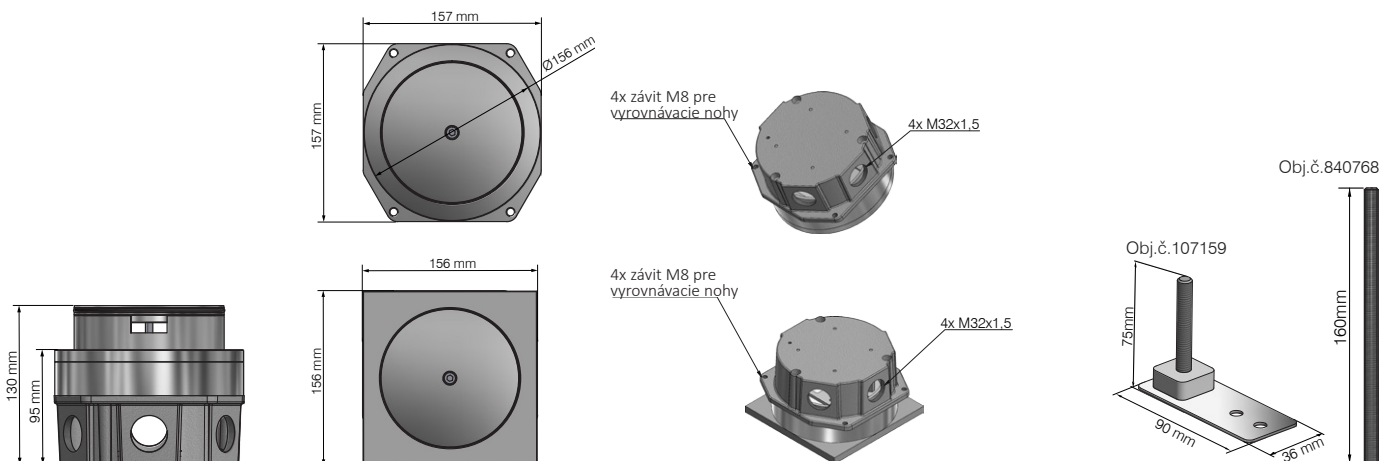

Vlastnosti

- Podlahová krabica so skrutkovacím krytom a výstupnou rúrkou osadená na úrovni podlahy (ak sa nepoužíva, je zapustená do podlahovej krabice)
- Pre 2x nadstavec 45 x 45 x 4 mm a 2x nadstavec 22,5 x 45 x 4 mm (napr. zásuvka 230V, RJ45, atď.)
- V uzatvorenom stave IP67
- V pripojenom stave (s výstupným potrubím, pri výške vody maximálne 14 mm) vhodná na údržbu s využitím prístrojov pre mokré zemetanie
- Po uzavretí je pojazdná

Obj.č.	Výrobné číslo/ Popis
840968	FONTO.5000.R-1EG / Podlahová krabica so skrutkovacím krytom, 119x119x83 mm, AL farebne eloxovaný, s ochranou proti vode, uzavretá IP67, pre 2 module LG 45 x 45 mm / 22,5 x 45 mm
840963	FONTO.5000-1EG / Podlahová krabica so skrutkovacím krytom, 156x95 mm, AL farebne eloxovaný, s ochranou proti vode, uzavretá IP67, pre 2 module LG 45 x 45 mm / 22,5 x 45 mm

Príslušenstvo	Inštalácia výška
107159 FONTO.MASSO.NIVELLIERSCRAUBE. SENKVERTEILER / Polohovacia skrutka: pozostáva z: 1x základovej dosky + 1x nastavovacieho kolíka M8x60	100 mm
Vofba	
840768 M8.160.VZ.DIN976 / Závitová tyč M8 x 160 mm galvanizovaná vhodná pre základnú dosku 107159	100* - 205 mm

Vloží modul FONTO na strane 14- 15!

*Skráťte nastavovaciu skrutku podľa potreby