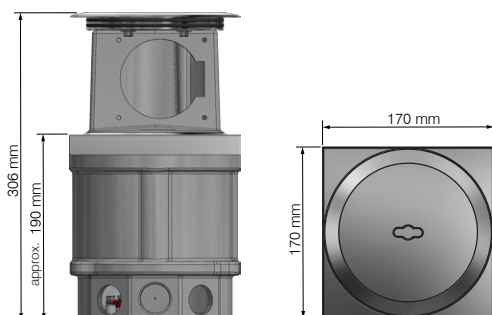

Vyrovnávacie nožičky sa používajú iba na nastavenie podlahovej zásuvky. Trieda zaťaženia / stabilita sa dosahuje iba zasypaním podlahovej zásuvky pevným materiálom (malta, betón ...).

CE