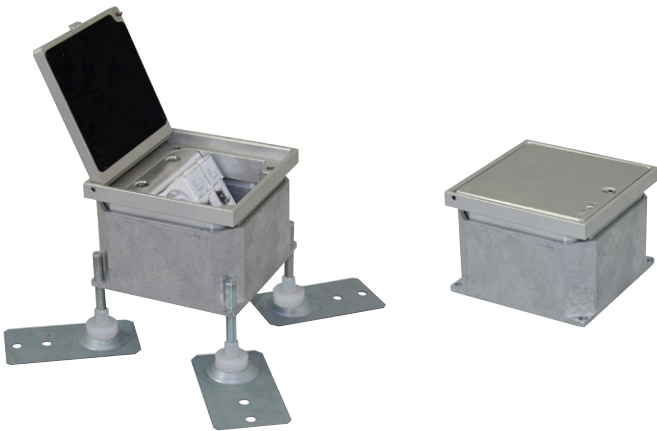

FONTO 4290

Podlahová zásuvka s odklápacím krytom a vyrovnávacím rámom
(Vyrovnávacie nožičky sú k dispozícii na želanie)

Využitie

Technické údaje

Vonkajšie rozmery (D x Š)	119 x 119 mm
Inštalácia hĺbka	cca. 83 mm (nastavenie pri doručení)
Nastavitelnosť	77 - 89 mm
Montážna výška s nivelačnými nohami	95 - 140 mm
Montážna výška s predĺžením závitového kolíka	95* - 240 mm
Materiál	hliník prirodzene (odolný soli a morskej vode)
Farba	hliník farebne eloxovaný
Maximálne statické zaťaženie podľa EN 50085	20kN

Vlastnosti

- Pre ľahké prispôsobenie úrovni podlahy je v rozloženom stave rám nastaviteľný (+/- 6 mm)
- Podlahová zásuvka, ktorá sa má nastaviť na podlahu, sa dá vyrovnáť sklopným krytom
- Pre 2x vstup 45x45x4 mm (napr. Schuko, RJ45, TV, HDMI, USB atď.)
- Ochranný kryt z lepenky, pre zabránenie poškodenia počas výstavby (integrovateľný v balení)
- Prejazdná v uzavretom stave
- V uzavretom stave vhodná na údržbu s využitím prístrojov na mokré zemetanie (IP65)
- Iba pre suché podlahy, v uzavretom i zapojenom stave (IP20)

Obj.č.	Výrobné číslo/ Popis
840725	FONTO.4290-1EG / Podlahová zásuvka s krytom na pántoch 119x119x83 mm, uzatvorená IP65, Al prirodzene lesklý, pre 2 moduly LG 45x45 mm, nastaviteľnosť +/- 6 mm

Verzia pre zásuvky podľa britských štandardov

840852	FONTO.4290-1EG.UK / Podlahová zásuvka s krytom napáňoch 119x119x83 mm, uzatvorená IP65, Al prirodzene lesklý, pre 2 vložené moduly podľa britského štandardu, nastaviteľnosť +/- 6 mm

Príslušenstvo	Inštalácia výška
107159 FONTO.MASSO.NIVELLIERSCHEUBE. SENKVERTEILER / Polohovacia skrutka: pozostáva z: 1x základovej dosky + 1x nastavovacieho kolíka M8x60	95 - 140 mm

Voľba

840768 M8.160.A2.DIN976-1 / Závitová tyč M8 x 160 mm galvanizovaná vhodná pre základnú dosku 107159	95* - 240 mm

Vloží modul FONTO na strane 14- 15!

*Skráťte nastavovaciu skrutku podľa potreby