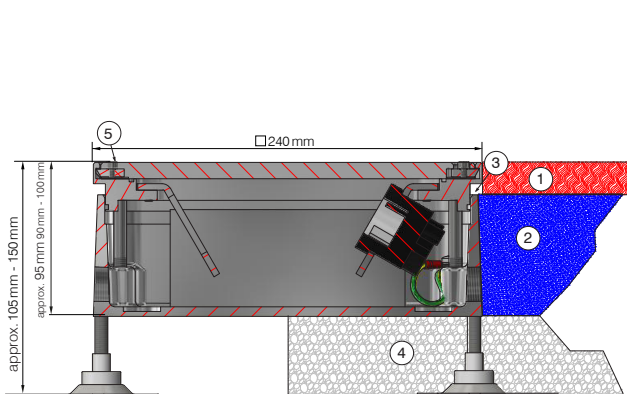

1. 1 Pokrytie podlahy
2. 2 Podlahová konštrukcia / poter
3. 3 Tesnenie (napr. silikón)
4. 4 Nosný materiál (napr. malta, betón ...)
5. 5 4x Vývody káblov vo veku