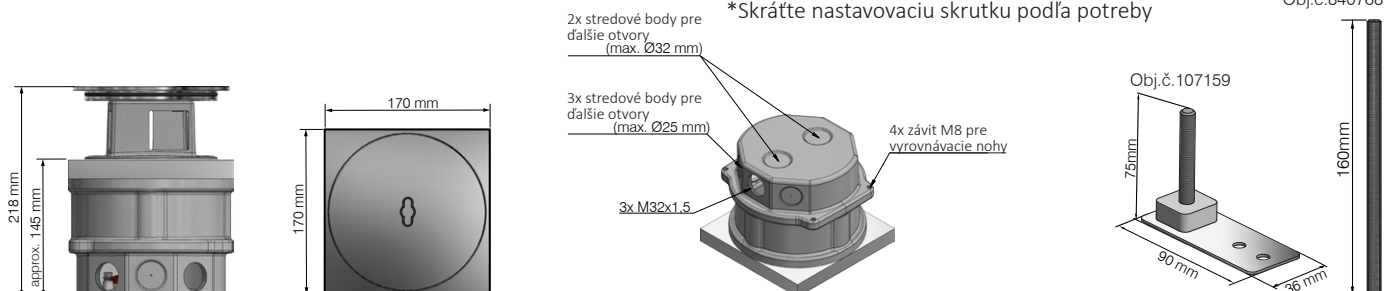

Vlastnosti

- Podlahový mikro rozvádzač pre inštaláciu na úrovni podlahy
- Vybavenie: pozri čísla výrobkov
- V uzavretom stave:
  - IP67
  - prejazdný
- V otvorenom stave:
  - do IP20
  - pochôdny

Obj.č.	Obj.č. F&B	Výrobné číslo/ Popis
840919		MASSO.3000.2-1EG / Podlahový mikro rozvádzač, 170x170x148 mm, Al farebne eloxovaný, uzatvorený IP67, včítane kľúča
840921	840923	MASSO.3000.2-2EG.4X309 / Podlahový mikro rozvádzač, 170x170x148 mm, Al farebne eloxovaný, uzatvorený IP67, na úrovni podlahy, 4x Schuko 230V 16A
840924	840926	MASSO.3000.2-2EG.3X309.2XRJ45 / Podlahový mikro rozvádzač, 170x170x148 mm, Al farebne eloxovaný, uzatvorený IP67, na úrovni podlahy, 3x Schuko 230V 16A, 2x RJ45
840928	840930	MASSO.3000.2-2EG.2X309.2XRJ45.TV-R-SAT / Podlahový mikro rozvádzač, 170x170x148 mm, Al farebne eloxovaný, uzatvorený IP67, na úrovni podlahy, 2x Schuko 230V 16A, 2x RJ45, TV-R-SAT

Príslušenstvo	Inštalčná výška
107159 FONTO.MASSO.NIVELLIER-SCHRAUBE.SENKVERTEILER / Polohovacia skrutka: pozostáva z: 1x základovej dosky + 1x nastavovacieho kolíka M8x60	145 mm
Voliteľné	
840768 M8.160.VZ.DIN976 / Závitová tyč M8x160 mm galvanizovaná vhodná pre základnú dosku 107159	145* - 242 mm

Ďalšie možnosti výbavy na vyžiadanie.

*Skráťte nastavovaciu skrutku podľa potreby

Obj.č.840768