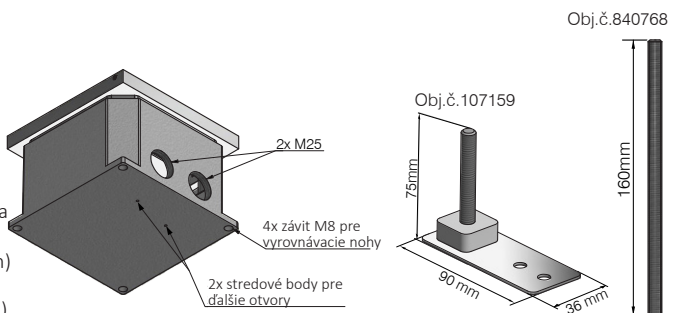

Vyrovnávacie nožičky sa používajú iba na nastavenie podlahovej zásuvky. Trieda zaťaženia / stabilita sa dosahuje iba zasypaním podlahovej zásuvky pevným materiálom (malta, betón ...).

CE