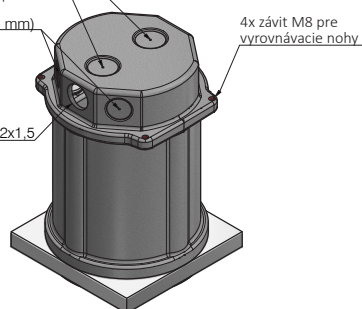

2x stredové body pre ďalšie otvory (max. Ø32 mm)

3x stredové body pre ďalšie otvory (max. Ø25 mm)

Ďalšie možnosti výbavy na vyžiadanie.

*Skráťte nastavovaciu skrutku podľa potreby