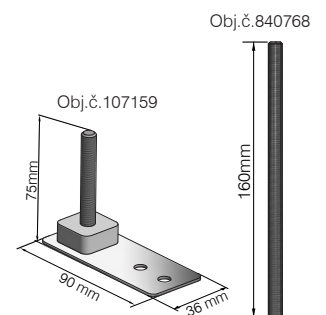

Vyrovnávacie nožičky sa používajú iba na nastavenie podlahovej zásuvky. Trieda zaťaženia / stabilita sa dosahuje iba zasypaním podlahovej zásuvky pevným materiálom (malta, betón ...).

CE