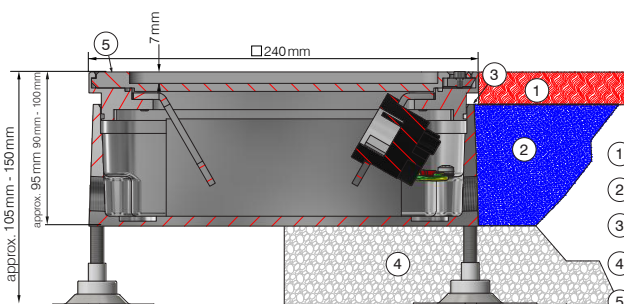

1. 1 Pokrytie podlahy
2. 2 Podlahová konštrukcia / poter
3. 3 Tesnenie (napr. silikón)
4. 4 Nosný materiál (napr. malta, betón ...)
5. 5 4x Vývody káblov vo veku