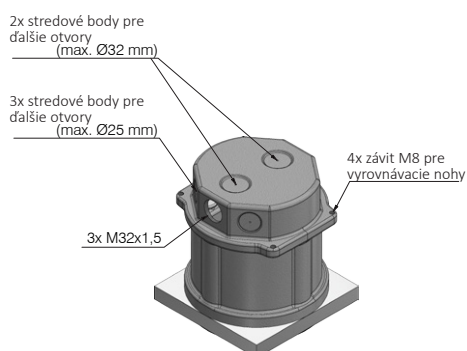

Vyrovnávacie nožičky sa používajú iba na nastavenie podlahovej zásuvky. Trieda zaťaženia / stabilita sa dosahuje iba zasypaním podlahovej zásuvky pevným materiálom (malta, betón ...).

CE