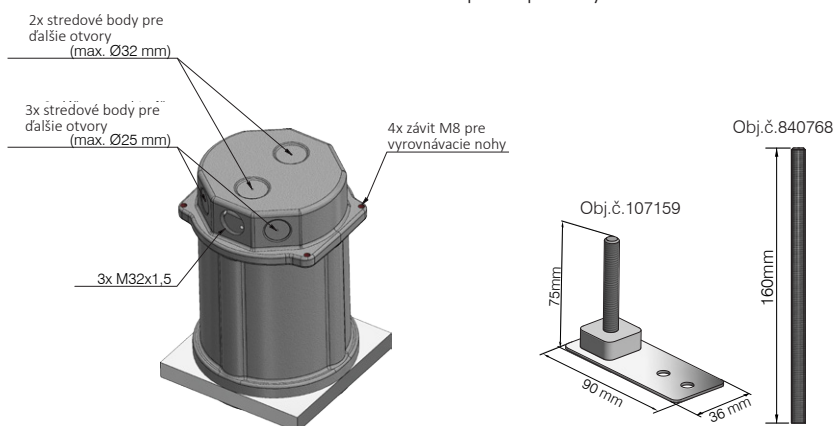

Vyrovnávacie nožičky sa používajú iba na nastavenie podlahovej zásuvky. Trieda zaťaženia / stabilita sa dosahuje iba zasypaním podlahovej zásuvky pevným materiálom (malta, betón ...).

CE