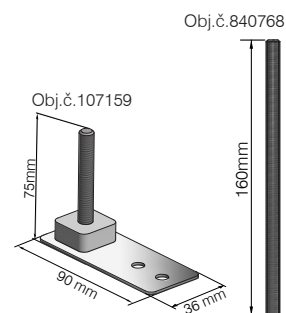

Vyrovnávacie nožičky sa používajú iba na nastavenie podlahovej zásuvky. Trieda zaťaženia / stabilita sa dosahuje iba zasypaním podlahovej zásuvky pevným materiálom (malta, betón ...).

CE