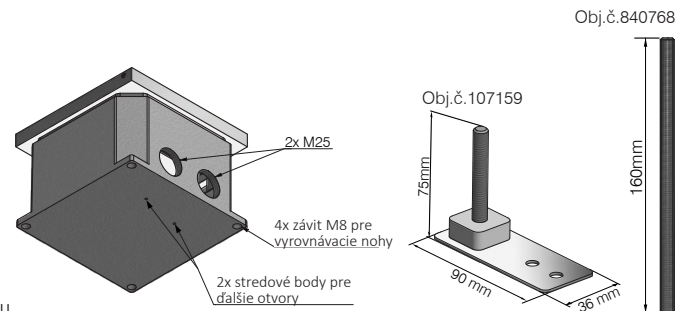

Vyrovnávacie nožičky sa používajú iba na nastavenie podlahovej zásuvky. Trieda zaťaženia / stabilita sa dosahuje iba zasypaním podlahovej zásuvky pevným materiálom (malta, betón ...).

CE