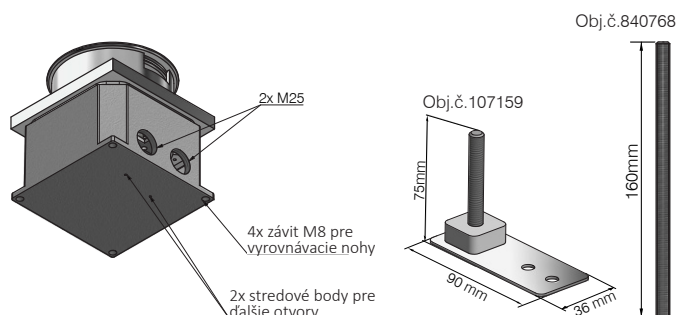

Vyrovnávacie nožičky sa používajú iba na nastavenie podlahovej zásuvky. Trieda zaťaženia / stabilita sa dosahuje iba zasypaním podlahovej zásuvky pevným materiálom (malta, betón ...).