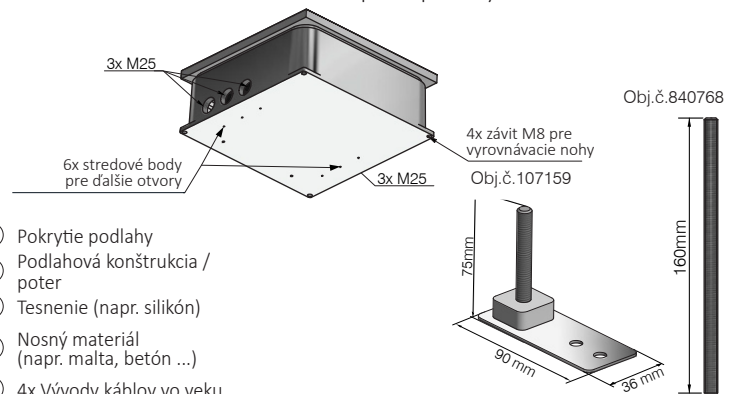

Vyrovnávacie nožičky sa používajú iba na nastavenie podlahovej zásuvky. Trieda zaťaženia / stabilita sa dosahuje iba zasypáním podlahovej zásuvky pevným materiálom (malta, betón ...).

CE