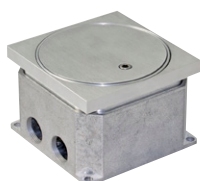

FONTO 4970W

Podlahová krabica so skrutkovacím vekom s výstupným potrubím a vyrovnávacím rámom (Vyrovnávacie nožičky sú k dispozícii na želanie)

Využitie

Technické údaje

Vonkajšie rozmery (D x Š)	119 x 119 mm
Inštalácia hĺbka	cca. 83 mm (nastavenie pri doručení)
Nastavitelnosť	77 - 89 mm
Montážna výška s nivelačnými nohami	95 - 140 mm
Montážna výška s predĺžením závitového kolíka	95* - 240 mm
Materiál	hliník prirodzene
Farba	hliník farebne eloxovaný
Maximálne statické zaťaženie podľa EN 50085	20kN

Vlastnosti

- Pre ľahké prispôsobenie úrovni podlahy je v rozloženom stave rám nastaviteľný (+/- 6 mm)
- Podlahová krabica so skrutkovacím vekom pre uloženie na úrovni podlahy, s výstupným potrubím (v čase nepoužívania zapustená do podlahovej krabice)
- Pre 1x vstup 45 x 45 x 4 mm a 1x vstup 22,5 x 45 x 4 mm (napr. Schuko, RJ45 atď.)
- Ochranný kryt z lepenky, pre zabránenie poškodenia počas výstavby (integrovanej v balení)
- V uzatvorenom stave IP67
- V pripojenom stave (s výstupným potrubím, pri výške vody maximálne 18 mm) vhodná na údržbu s využitím prístrojov pre mokré zametanie
- Po uzavretí je pojazdná

Obj.č.	Výrobné číslo/ Popis
840983	FONTO.4970W-1EG / Podlahová krabica so skrutkovacím krytom, 119 x 119 x 83 mm, AL farebne eloxovaný, s ochranou proti vode, uzavretá IP67, pre 1 module LG 45x45 mm / 22,5x45 mm, nastaviteľnosť +/- 6 mm

Príslušenstvo	Inštalácia výška
107159 FONTO.MASSO.NIVELLIERSCRAUBE. SENKVERTEILER / Polohovacia skrutka: pozostáva z: 1x základovej dosky + 1x nastavovacieho kolíka M8x60	95 - 140 mm
Voľba	
840768 M8.160.VZ.DIN976 / Závitová tyč M8 x 160 mm galvanizovaná vhodná pre základnú dosku 107159	95* - 240 mm

Vloží modul FONTO na strane 14- 15!

*Skráťte nastavovaciu skrutku podľa potreby