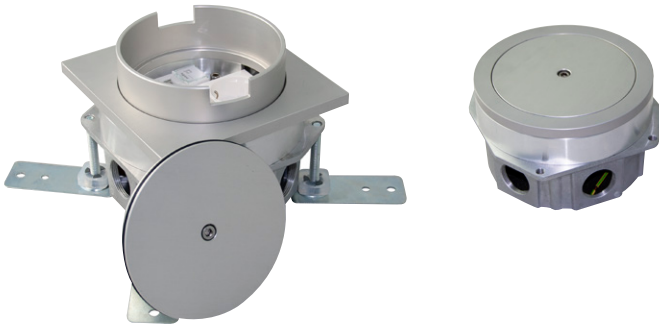

FONTO 5000

Podlahová krabica so skrutkovacím krytom a ochranou proti vode
(Vyrovnávacie nožičky sú k dispozícii na želanie)

Využitie

Technické údaje

Vonkajšie rozmery FONTO 5000R (D x Š x V)	156 x 156 x 95 mm
Vonkajšie rozmery FONTO 5000 (Ø x V)	156 x 95 mm
Inštalácia hĺbka	cca. 95 mm (nastavenie pri doručení)
Montážna výška s nivelačnými nohami	100 mm
Montážna výška s predĺžením závitového kolíka	100* - 205 mm
Materiál	hliník prirodzene
Farba	hliník farebne eloxovaný
Maximálne statické zaťaženie podľa EN 50085	40kN

Vlastnosti

- Podlahová krabica so skrutkovacím krytom a výstupnou rúrkou osadená na úrovni podlahy (ak sa nepoužíva, je zapustená do podlahovej krabice)
- Pre 2x nadstavec 45 x 45 x 4 mm a 2x nadstavec 22,5 x 45 x 4 mm (napr. zásuvka 230V, RJ45, atď.)
- V uzatvorenom stave IP67
- V pripojenom stave (s výstupným potrubím, pri výške vody maximálne 14 mm) vhodná na údržbu s využitím prístrojov pre mokré zemetanie
- Po uzavretí je pojazdná

Obj.č.	Výrobné číslo/ Popis
840968	FONTO.5000.R-1EG / Podlahová krabica so skrutkovacím krytom, 119x119x83 mm, AL farebne eloxovaný, s ochranou proti vode, uzavretá IP67, pre 2 module LG 45 x 45 mm / 22,5 x 45 mm
840963	FONTO.5000-1EG / Podlahová krabica so skrutkovacím krytom, 156x95 mm, AL farebne eloxovaný, s ochranou proti vode, uzavretá IP67, pre 2 module LG 45 x 45 mm / 22,5 x 45 mm

Príslušenstvo	Inštalácia výška
107159 FONTO.MASSO.NIVELLIERSCRAUBE. SENKVERTEILER / Polohovacia skrutka: pozostáva z: 1x základovej dosky + 1x nastavovacieho kolíka M8x60	100 mm
Vofba	
840768 M8.160.VZ.DIN976 / Závitová tyč M8 x 160 mm galvanizovaná vhodná pre základnú dosku 107159	100* - 205 mm

Vloží modul FONTO na strane 14- 15!

*Skráťte nastavovaciu skrutku podľa potreby