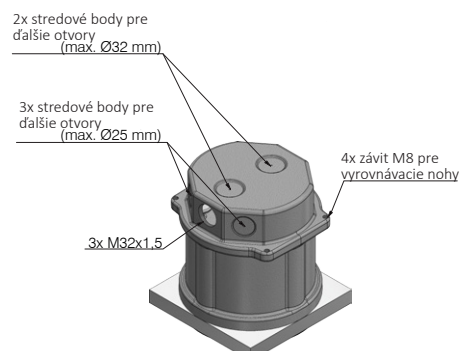

Vyrovnávacie nožičky sa používajú iba na nastavenie podlahovej zásuvky. Trieda zaťaženia / stabilita sa dosahuje iba zasypaním podlahovej zásuvky pevným materiálom (malta, betón ...).

CE