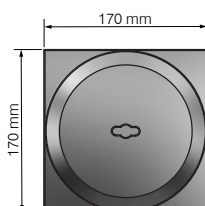

MASSO 8000

Podlahový mikro rozvádzač

(Vyrovnávacie nožičky sú k dispozícii na želanie)

Využitie

Technické údaje

Vonkajšie rozmery (D x Š x V)	255 x 170 x 170 mm
Inštalčná výška s nastavovacou nohou	255 mm
Inštalčná výška so závitovým predĺžovacím kolíkom	255* - 55 mm
Materiál	hliník prirodzene (odolný soli a morskej vode)
Farebné	alebo nerez farebne eloxovaný
Maximálne statické zaťaženie podľa EN 50085	40kN

Vlastnosti

- Mikro rozvádzač pre osadenie takmer na úrovni podlahy
- Vybavenie: pozri jednotlivé čísla výrobkov
- V uzavretom stave:
  - IP67
  - prejazdny
- Pri otvorení:
  - do IP44 (podľa variantu vybavenia)
  - pochôdzny

Obj.č.	Obj.č. F&B	Výrobné číslo/ Popis
840940	840942	MASSO.8000-2EG.6X309 / Podlahový mikro rozvádzač, 170x170x255 mm, Al farebne eloxovaný, uzatvorený IP67, 6x zásuvka 230V 16A
840946	840948	MASSO.8000-2EG.DL.5X309 / Podlahový mikro rozvádzač, 170x170x255 mm, Al farebne eloxovaný, uzatvorený IP67, stlačený vzduch, DN7.2, 5x zásuvka 230V 16A
840943	840945	MASSO.8000-2EG.5X309.2XRJ45 / Podlahový mikro rozvádzač, 170x170x255 mm, Al farebne eloxovaný, uzatvorený IP67, 5x zásuvka 230V 16A, 2x RJ45
s RCBO		
840959	840961	MASSO.8000-2EG.FILS.0,03.3X309 / Podlahový mikro rozvádzač, 170x170x255 mm, Al farebne eloxovaný, uzatvorený IP67, RCBO/0,03/16A, 3x zásuvka 230V 16A

Príslušenstvo	Inštalčná výška
107159	255 mm
Options	
840768	255* - 355 mm

2x stredové body pre ďalšie otvory (max. Ø32 mm)

3x stredové body pre ďalšie otvory (max. Ø25 mm)

Ďalšie možnosti výbavy na vyžiadanie.

*Skráťte nastavovaciu skrutku podľa potreby

Obj.č.840768