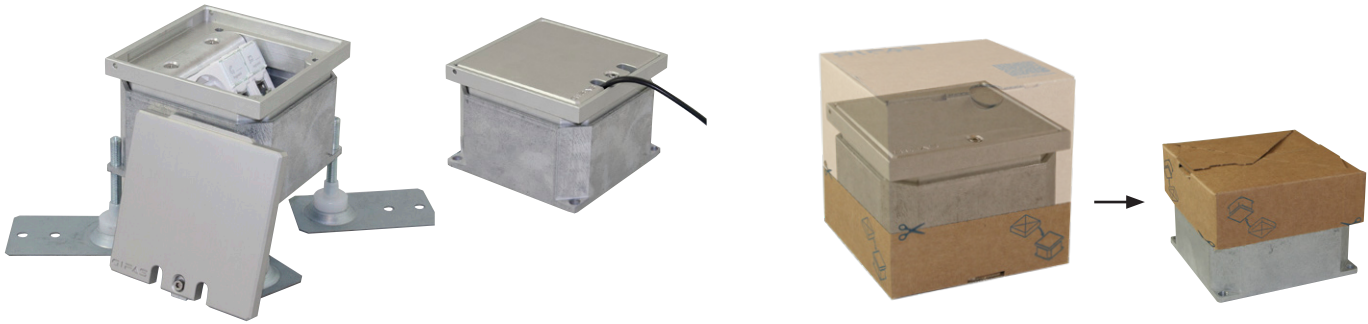

FONTO 4301

voliteľné osadenie pod parketami

Podlahová zásuvka s odklápacím krytom a vyrovnávacím rámom
(Vyrovnávacie nožičky sú k dispozícii na želanie)

Využitie

Technické údaje

Vonkajšie rozmery (D x Š)	119 x 119 mm
Inštalácia hĺbka	cca. 83 mm (nastavenie pri doručení)
Nastavitelnosť	77 - 89 mm
Montážna výška s nivelačnými nohami	95 - 140 mm
Montážna výška s predĺžením závitového kolíka	95* - 240 mm
Materiál	hliník prirodzene (odolný soli a morskej vode)
Farba	hliník farebne eloxovaný
Maximálne statické zaťaženie podľa EN 50085	20kN

Vlastnosti

- Pre ľahké prispôsobenie úrovni podlahy je v rozloženom stave rám nastaviteľný (+/- 6 mm)
- Podlahová zásuvka, ktorá sa má nastaviť na podlahu, sa dá vyrovnat sklopným krytom vrátane 2x káblových vývodiek
- Pre 2x vstup 45 x 45 x 4 mm (napr. Schuko, RJ45, TV, HDMI, USB atď.)
- Ochranný kryt z lepenky, pre zabránenie poškodenia počas výstavby (integrovateľný v balení)
- Prejazdná v uzavretom stave
- V uzavretom stave vhodná na údržbu s využitím prístrojov na mokré zametanie (IP65)
- Iba pre suché podlahy, v uzavretom i zapojenom stave (IP20)

Obj.č.	Výrobné číslo/ Popis
840765	FONTO.4301-1EG / Podlahová krabica s krytom na pántoch a káblovým výpustom, 119x119x83 mm, uzatvorená IP65, Al farebne eloxovaný, pre 2 moduly LG 45x45 mm, nastaviteľnosť +/- 6 mm
Verzia pre zásuvky podľa britských štandardov	
840850	FONTO.4301-1EG.UK / Podlahová krabica s krytom na pántoch a káblovým výpustom, 119x119x83 mm, uzatvorená IP65, Al farebne eloxovaný, pre 2 vložené moduly podľa britského štandardu, nastaviteľnosť +/- 6 mm

Príslušenstvo	Inštalácia výška
107159 FONTO.MASSO.NIVELLIERSCRAUBE. SENKVERTEILER / Polohovacia skrutka: pozostáva z: 1x základovej dosky + 1x nastavovacieho kolíka M8x60	95 - 140 mm
Voľba	
840768 M8.160.VZ.DIN976 / Závitová tyč M8x160 mm galvanizovaná, vhodná pre základnú dosku 107159	95* - 240 mm

Vloží modul FONTO na strane 14- 15!

*Skráťte nastavovaciu skrutku podľa potreby