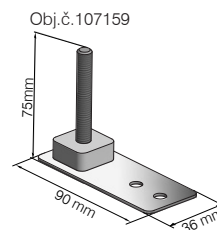

Obj.č.840768