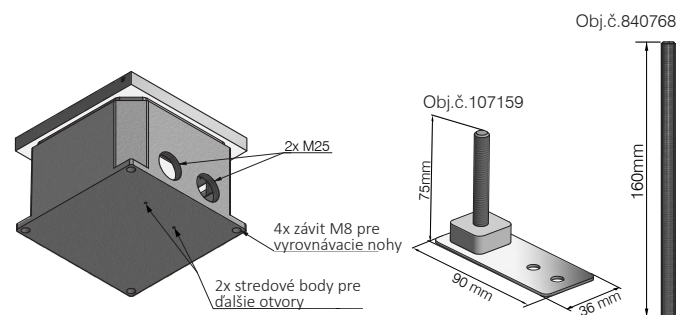

Vyrovnávacie nožičky sa používajú iba na nastavenie podlahovej zásuvky. Trieda zaťaženia / stabilita sa dosahuje iba zasypaním podlahovej zásuvky pevným materiálom (malta, betón ...).

CE