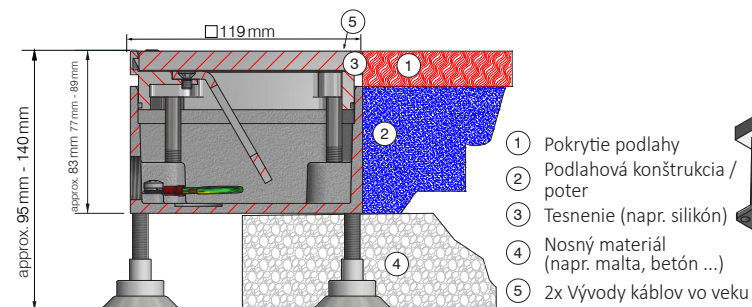

- ① Pokrytie podlahy
- ② Podlahová konštrukcia / poter
- ③ Tesnenie (napr. silikón)
- ④ Nosný materiál (napr. malta, betón ...)
- ⑤ 2x Vývody káblov vo veku