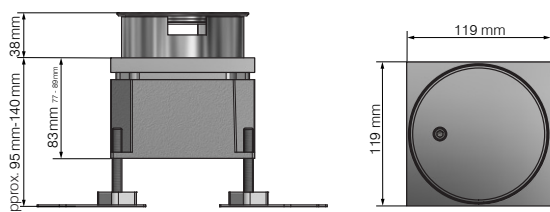

Vyrovnávacie nožičky sa používajú iba na nastavenie podlahovej zásuvky. Trieda zaťaženia / stabilita sa dosahuje iba zasypaním podlahovej zásuvky pevným materiálom (malta, betón ...).