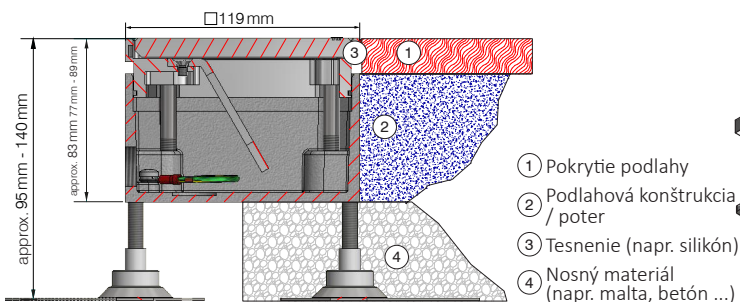

Vyrovnávacie nožičky sa používajú iba na nastavenie podlahovej zásuvky. Trieda zaťaženia / stabilita sa dosahuje iba zasypaním podlahovej zásuvky pevným materiálom (malta, betón ...).

CE